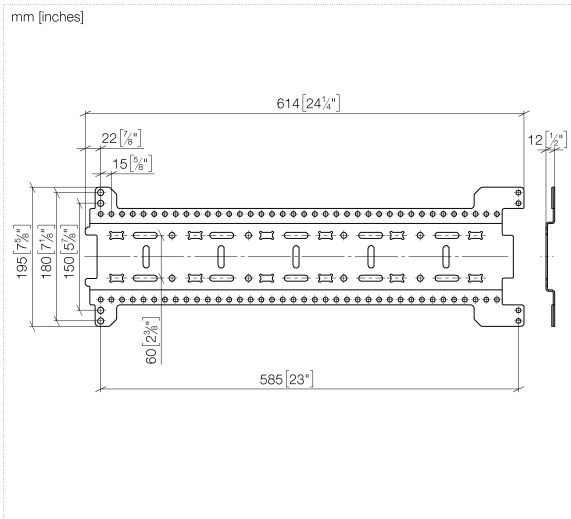

xGRID Set binari di montaggio -

12 370 970 90

- larghezza 555mm
- altezza 135 mm
- profondità 12 mm
- vite di fissaggio con tasselli

Questo set contiene 2 binari di montaggio xGrid
incluso materiale di fissaggio

Ulteriori indicazioni sulla staffa di montaggio xGrid
sono disponibili nella brochure Showerbook.

xGRID Set binari di montaggio -

12 370 970 90

xGRID Set binari di montaggio -

12 370 970 90

Elenco delle parti di ricambio

N.	Codice articolo	Denominazione	Quantità necessaria	Tempo di produzione
1	04 30 31 054 00 90	set di fissaggio	4	2
2	04 30 30 212 00 90	set di fissaggio	2	60