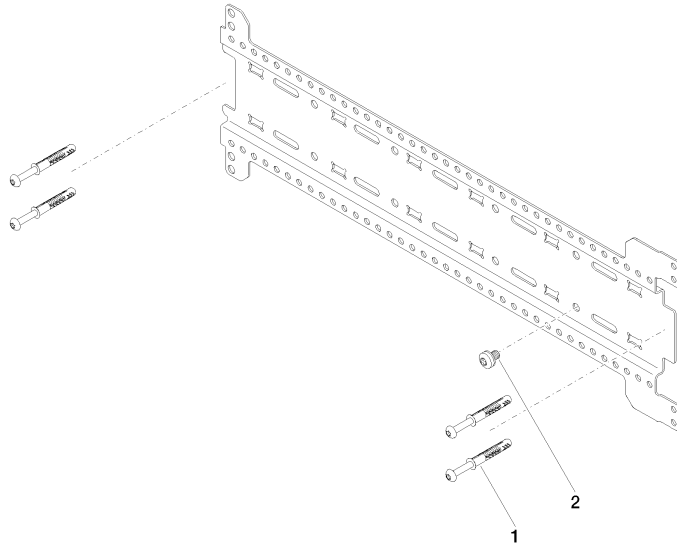

xGRID Set binari di montaggio -

12 370 970 90

- larghezza 555mm
- altezza 135 mm
- profondità 12 mm
- vite di fissaggio con tasselli

Questo set contiene 2 binari di montaggio xGrid
incluso materiale di fissaggio

Ulteriori indicazioni sulla staffa di montaggio xGrid
sono disponibili nella brochure Showerbook.

xGRID Set binari di montaggio -

12 370 970 90

xGRID Set binari di montaggio -

12 370 970 90

Elenco delle parti di ricambio

N.	Codice articolo	Denominazione	Quantità necessaria	Tempo di produzione
1	04 30 31 054 00 90	set di fissaggio	4	2
2	04 30 30 212 00 90	set di fissaggio	2	60